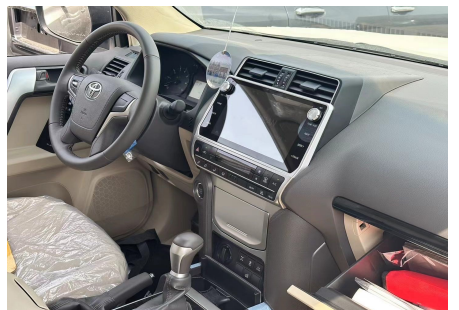

【到店途中】丰田霸道4000 TXL

斯达泰克名车（上海）贸易有限公司
Startech Automobile Sales Co., Ltd.

地址:上海市闵行区吴中路 1238 号(合川路)电话:021-54779988

欢迎您来斯达泰克（上海）名车中心

品牌：_____ 丰田 _____ 型号：_____ 霸道 _____ 颜色：_____ 白色/米色 _____

全款付款明细

全款方案

1、车价：	_____ 688,000.00	开票价：	_____ 163,971.00
2、购置税：	_____ 14,757.00	实收：	_____
3、保险：	_____ 12,384.00	实收：	_____
4、PDI检测/商检：	_____ 15,800.00		
5、服务费：	_____ 20,640.00		
6、消费税：	_____ 0.00	车辆总价：	_____ 781,581.00